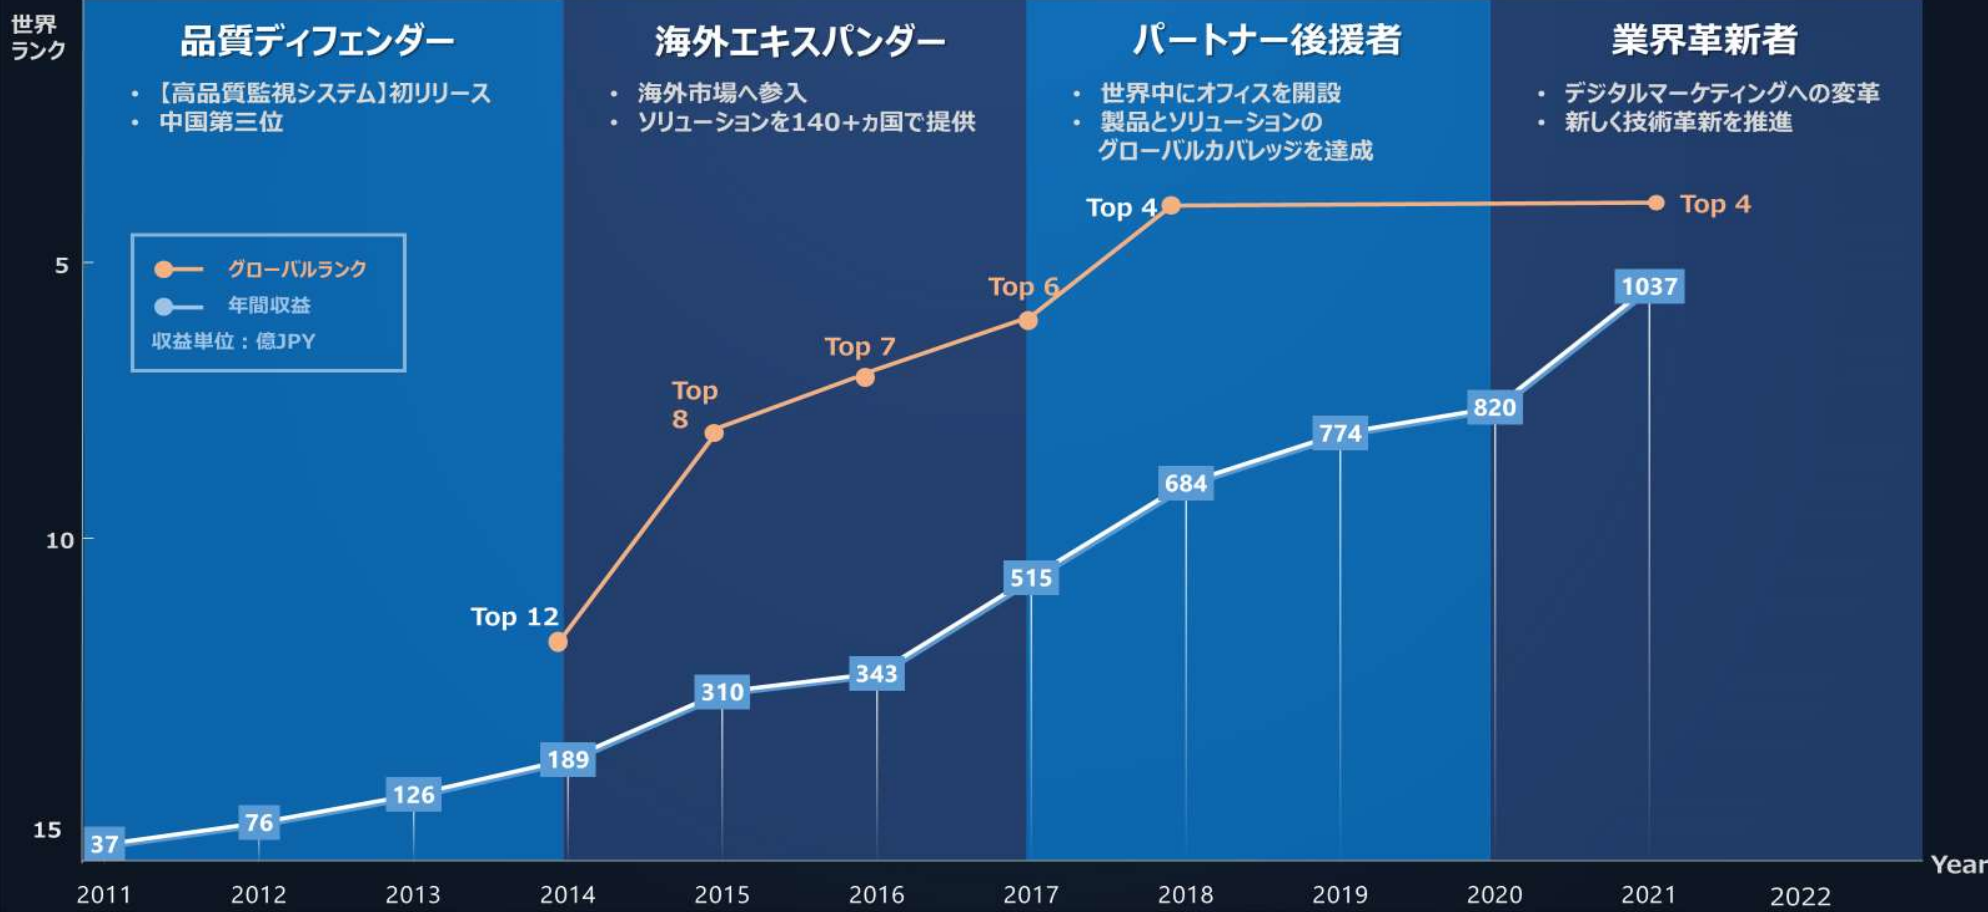

過去の五年間、売り上げは3倍上がった実績があり、2021で、営業額1000億円突破！

研究開発力について

6 R&D センター 2 研究所

3000+ 特許取得済み

Over 80% 発明特許承認率

Over 10% 年間収益を研究開発に投資

Over 50% 研究開発部門の従業員

毎年の売り上げの10%を研究開発に投入
既にとった特許数は3000件以上

Uniview

Top 4グローバルマーケットシェア

グローバルインテリジェントビデオ監視システム市場(元IHSレポート)

Uniview

全業界カバレッジソリューション

海外市場の発展も着目し、全世界で7000件以上の成功ケースを経験

空港

110+ 件