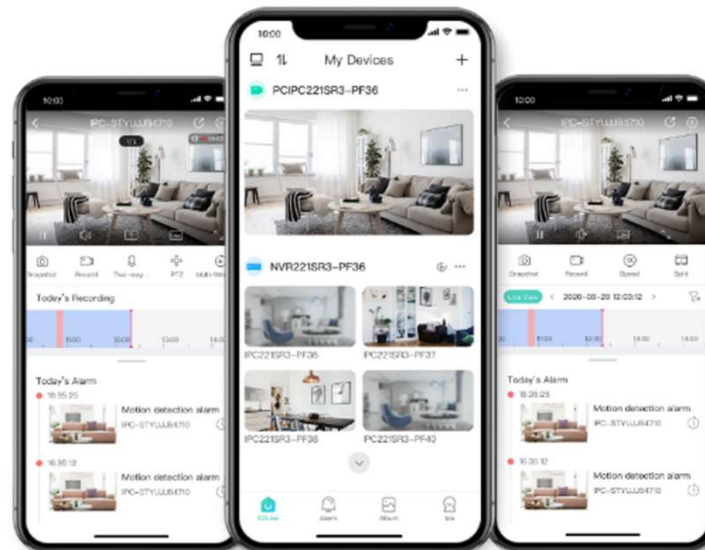

Uniview ビデオマネジメントシステム

UniviewのPCクライアントソフトウェアとモバイルアプリの使用により、
小規模ビデオシステム管理がさらに便利となりました。

EZStation

EZStation 3.0は、UniviewのIPC、NVR、XVR、ネットワークキーボード、デコード及びアクセスコントロールなどを統一管理できるプラットフォームです。最大64のローカルおよび64のクラウドデバイスにアクセス・管理ができます。

EZLive

EZLiveはモバイルアプリです。ユーザーは、ライブビュー、再生ビデオ、アラート受信、携帯電話のデバイスをどこでもいつでも管理できます。

Newラインアップのご紹介

Owlview

Uniview 第5世代 Nightview Tech

The advertisement features a glowing blue and purple owl in flight against a dark, starry night sky. In the foreground, two white security cameras are displayed: a bullet-style camera on the left and a dome-style camera on the right, both with the 'univ' logo. The background is a dark, textured surface with glowing blue and purple light effects.